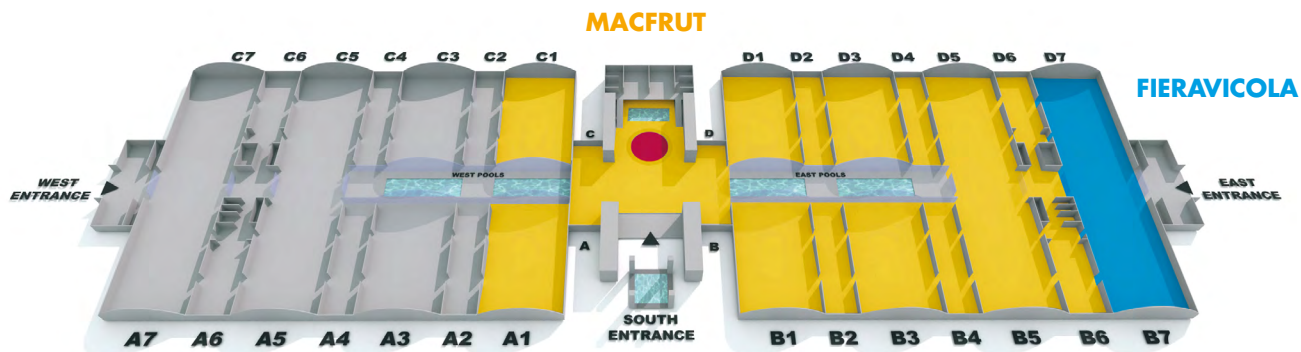

ATTENZIONE: Ricordiamo che i criteri di posizionamento sono consultabili all'Art. 6 del Regolamento Generale. Tutti i prezzi si intendono IVA esclusa

CONTATTI: info@macfrut.com - Cesena Fiera Tel. +39 0547 317435